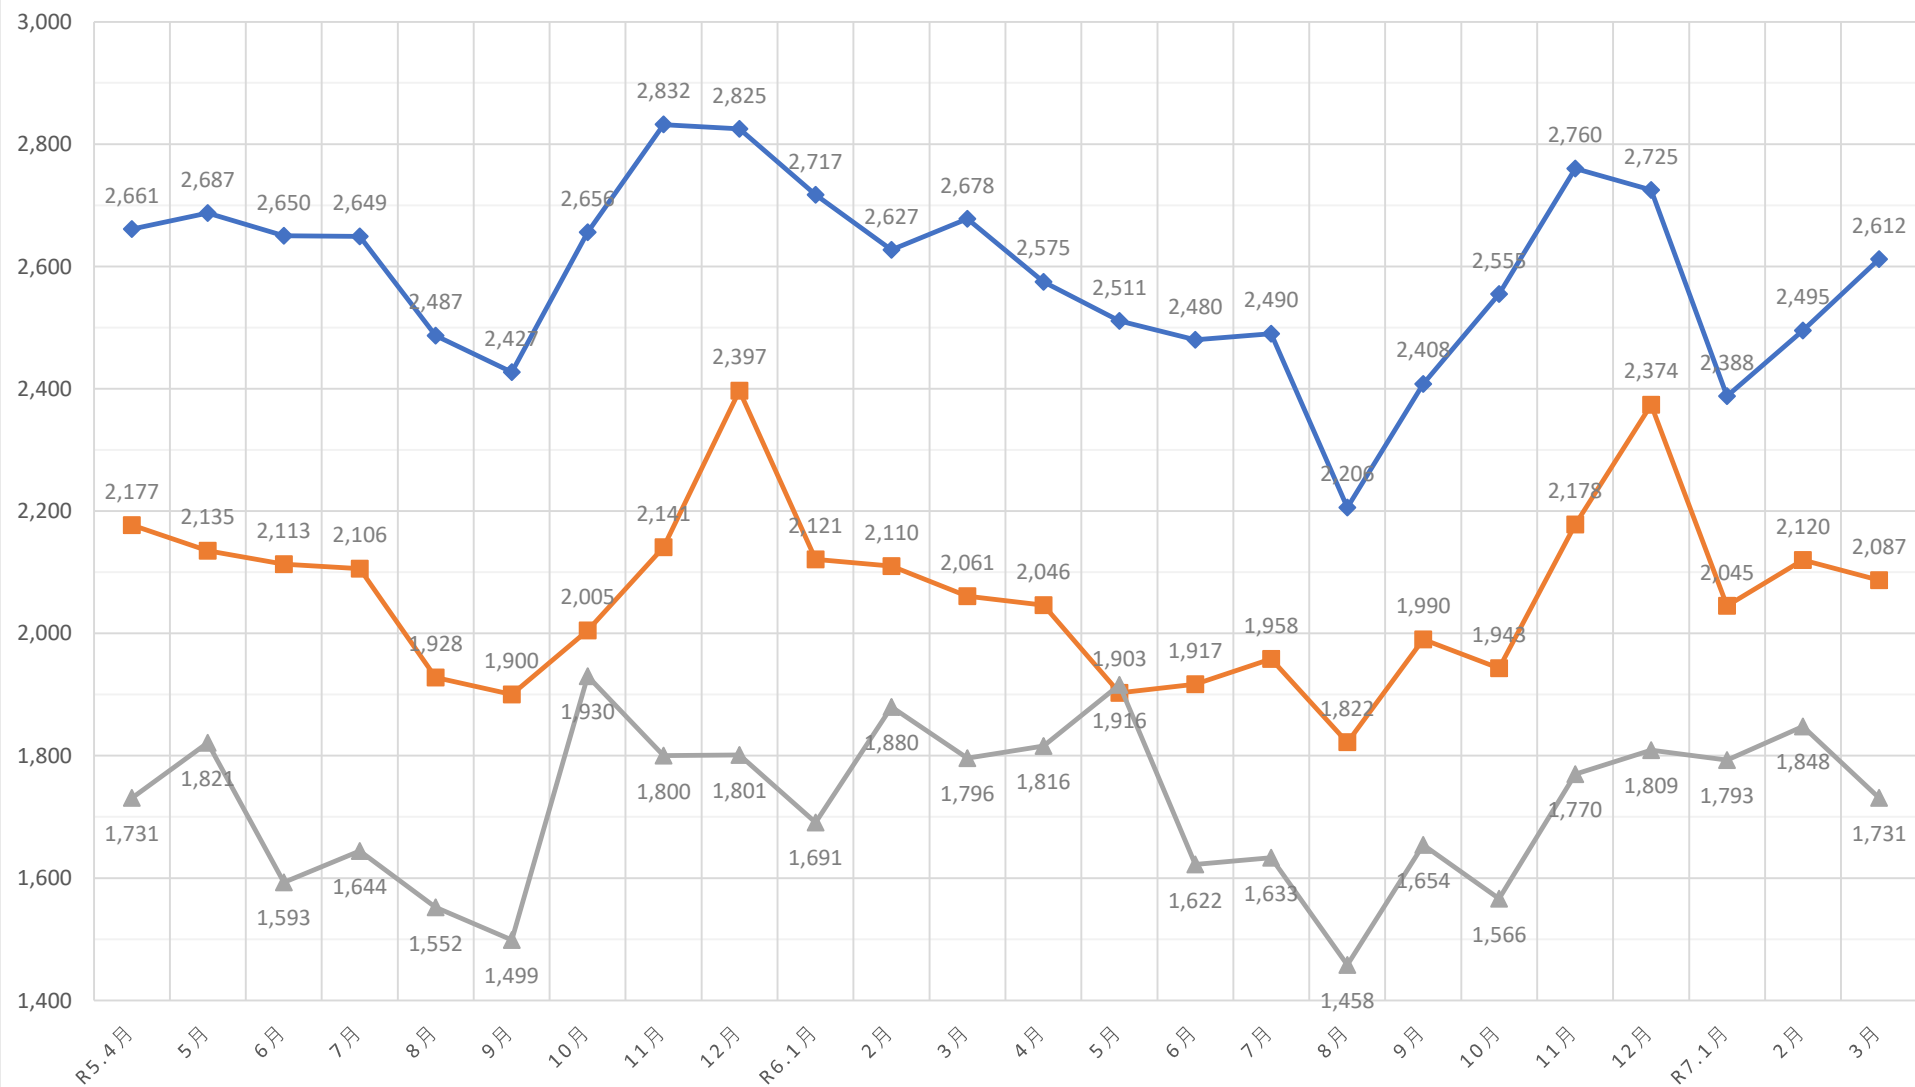

黒毛和種（未經産）加重平均（税込）

◆ A 5（未經産） ■ A 4（未經産） ▲ A 3（未經産）

黒毛和種（去勢）加重平均（税込）

✕ A 5（去勢）
 ✕ A 4（去勢）
 ● A 3（去勢）

交雑種（未經産）加重平均（税込）

◆ B 4（未經産） ■ B 3（未經産） ▲ B 2（未經産）

交雑種（去勢）加重平均（税込）

✕ B 4（去勢）
 ✕ B 3（去勢）
 ● B 2（去勢）

黒毛和種（経産）加重平均（税込）

◆ A 3（和経産） ■ A 2（和経産） ▲ B 3（和経産） ✕ B 2（和経産） * C 1（和経産）

乳牛（経産）加重平均（税込）

✖ B 2（乳経産）
 + B 1（乳経産）
 ● C 2（乳経産）
 + C 1（乳経産）

豚加重平均（税込）

◆上 ■中 ▲並 ×等外