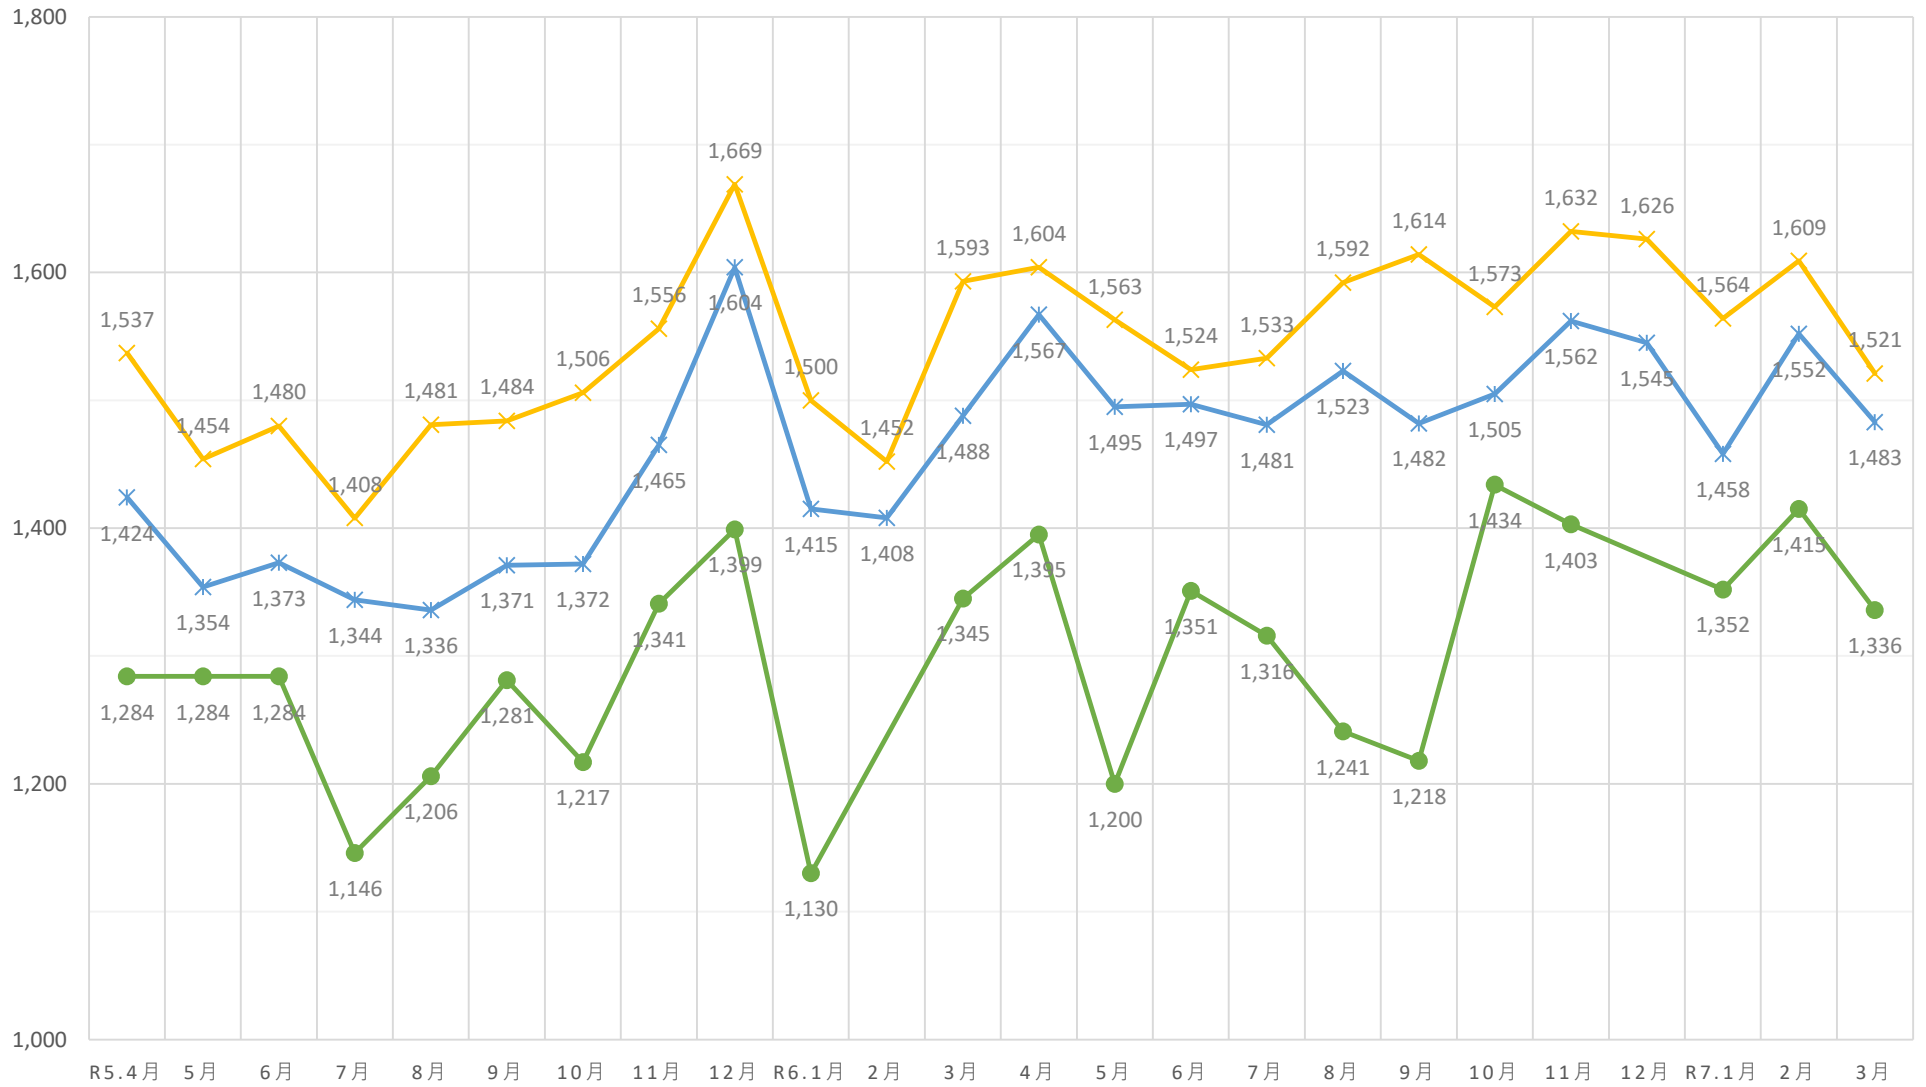

黒毛和種（未經産）加重平均（税込）

◆ A 5（未經産） ■ A 4（未經産） ▲ A 3（未經産）

黒毛和種（去勢）加重平均（税込）

✕ A 5（去勢）
 ✕ A 4（去勢）
 ● A 3（去勢）

交雑種（未經産）加重平均（税込）

◆ B 4（未經産） ■ B 3（未經産） ▲ B 2（未經産）

交雑種（去勢）加重平均（税込）

✕ B 4（去勢）
 ✕ B 3（去勢）
 ● B 2（去勢）

黒毛和種（経産）加重平均（税込）

◆ A 3（和経産） ■ A 2（和経産） ▲ B 3（和経産） ✕ B 2（和経産） * C 1（和経産）

乳牛（経産）加重平均（税込）

✖ B 2（乳経産）
 + B 1（乳経産）
 ● C 2（乳経産）
 + C 1（乳経産）

豚加重平均（税込）

◆上 ■中 ▲並 ×等外