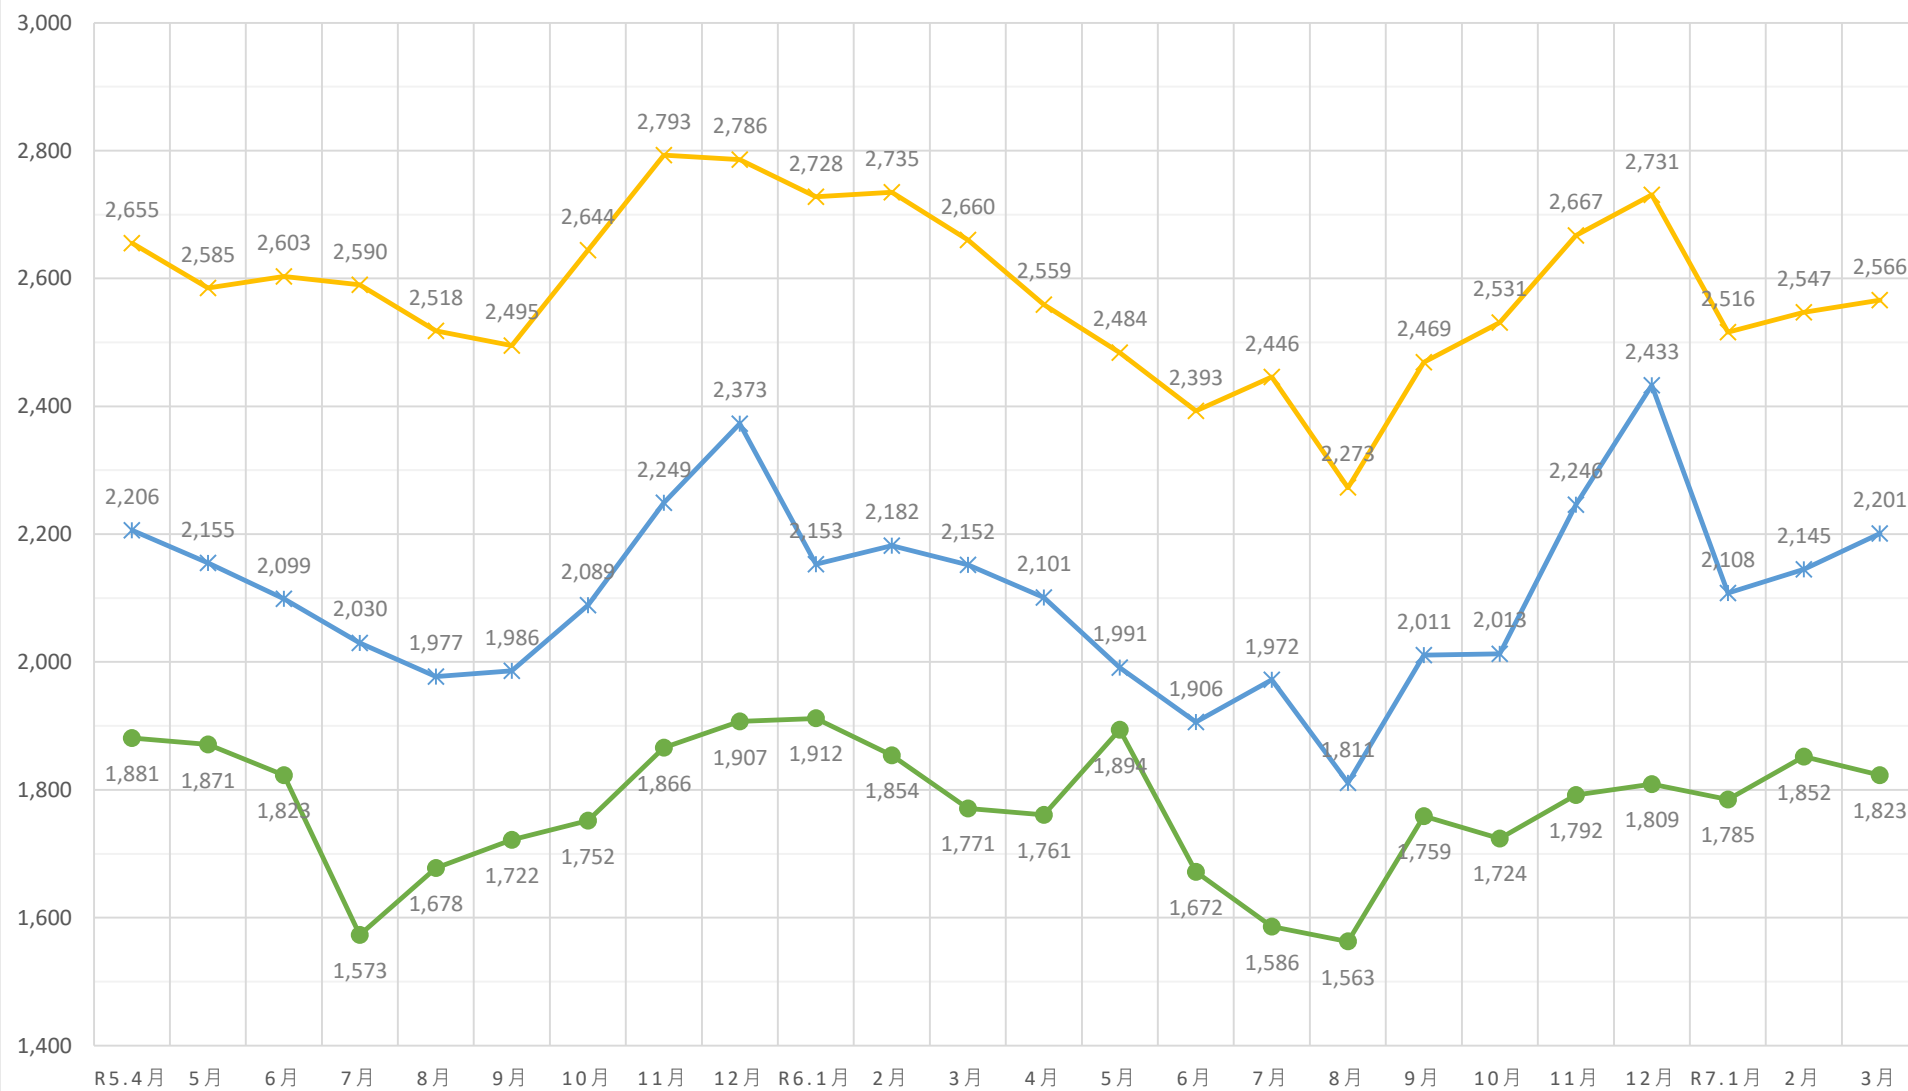

黒毛和種（未經産）加重平均（税込）

◆ A 5（未經産） ■ A 4（未經産） ▲ A 3（未經産）

黒毛和種（去勢）加重平均（税込）

✕ A 5（去勢）
 ✕ A 4（去勢）
 ● A 3（去勢）

交雑種（未經産）加重平均（税込）

◆ B 4（未經産） ■ B 3（未經産） ▲ B 2（未經産）

交雑種（去勢）加重平均（税込）

✕ B 4（去勢）
 ✕ B 3（去勢）
 ● B 2（去勢）

黒毛和種（経産）加重平均（税込）

◆ A 3（和経産） ■ A 2（和経産） ▲ B 3（和経産） ✕ B 2（和経産） * C 1（和経産）

乳牛（経産）加重平均（税込）

✖ B 2（乳経産）
 + B 1（乳経産）
 ● C 2（乳経産）
 + C 1（乳経産）

豚加重平均（税込）

◆上 ■中 ▲並 ×等外