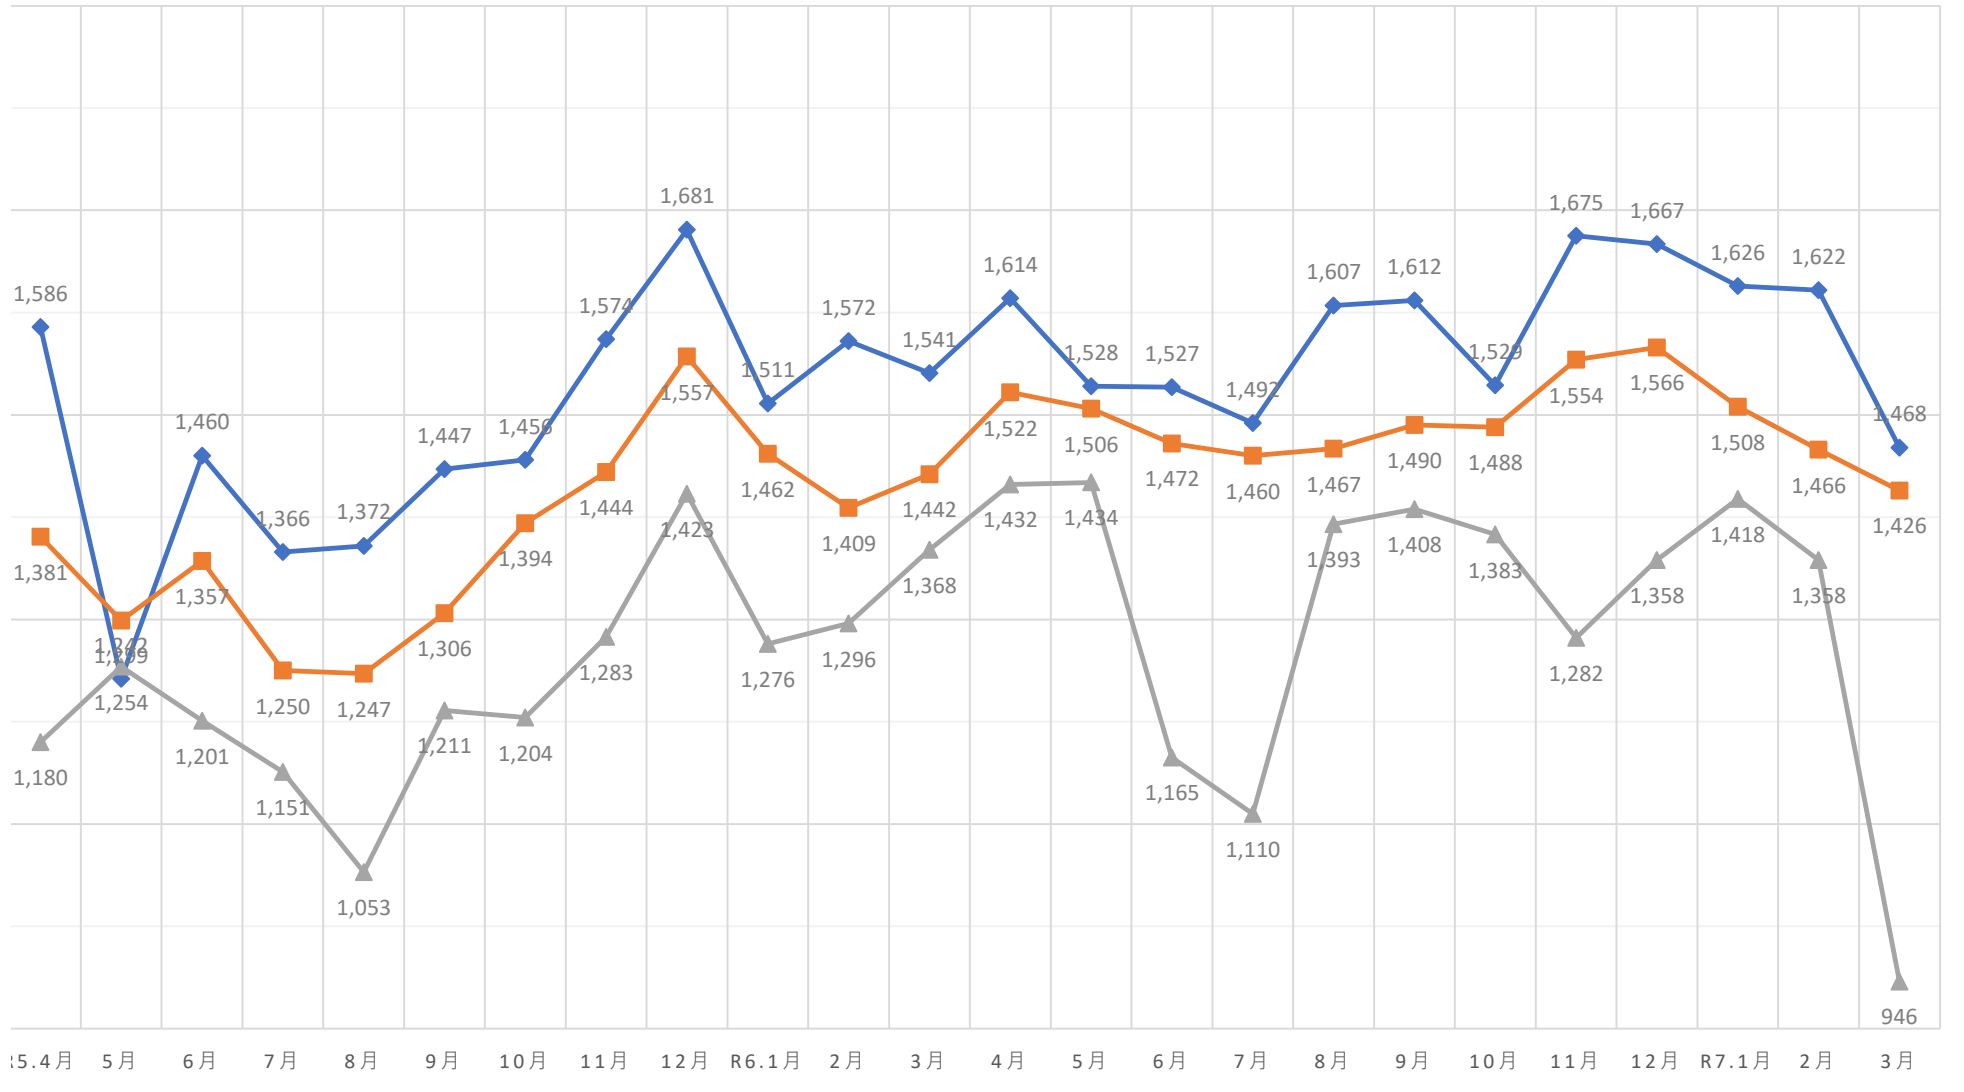

黒毛和種（未經産）加重平均（税込）

◆ A 5（未經産） ■ A 4（未經産） ▲ A 3（未經産）

黒毛和種（去勢）加重平均（税込）

✕ A 5（去勢）
 ✕ A 4（去勢）
 ● A 3（去勢）

交雑種（未經産）加重平均（税込）

◆ B 4（未經産） ■ B 3（未經産） ▲ B 2（未經産）

交雑種（去勢）加重平均（税込）

✕ B 4（去勢）
 ✕ B 3（去勢）
 ● B 2（去勢）

黒毛和種（経産）加重平均（税込）

◆ A 3（和経産） ■ A 2（和経産） ▲ B 3（和経産） ✕ B 2（和経産） * C 1（和経産）

乳牛（経産）加重平均（税込）

✖ B 2（乳経産）
 + B 1（乳経産）
 ● C 2（乳経産）
 + C 1（乳経産）

豚加重平均（税込）

◆上 ■中 ▲並 ×等外