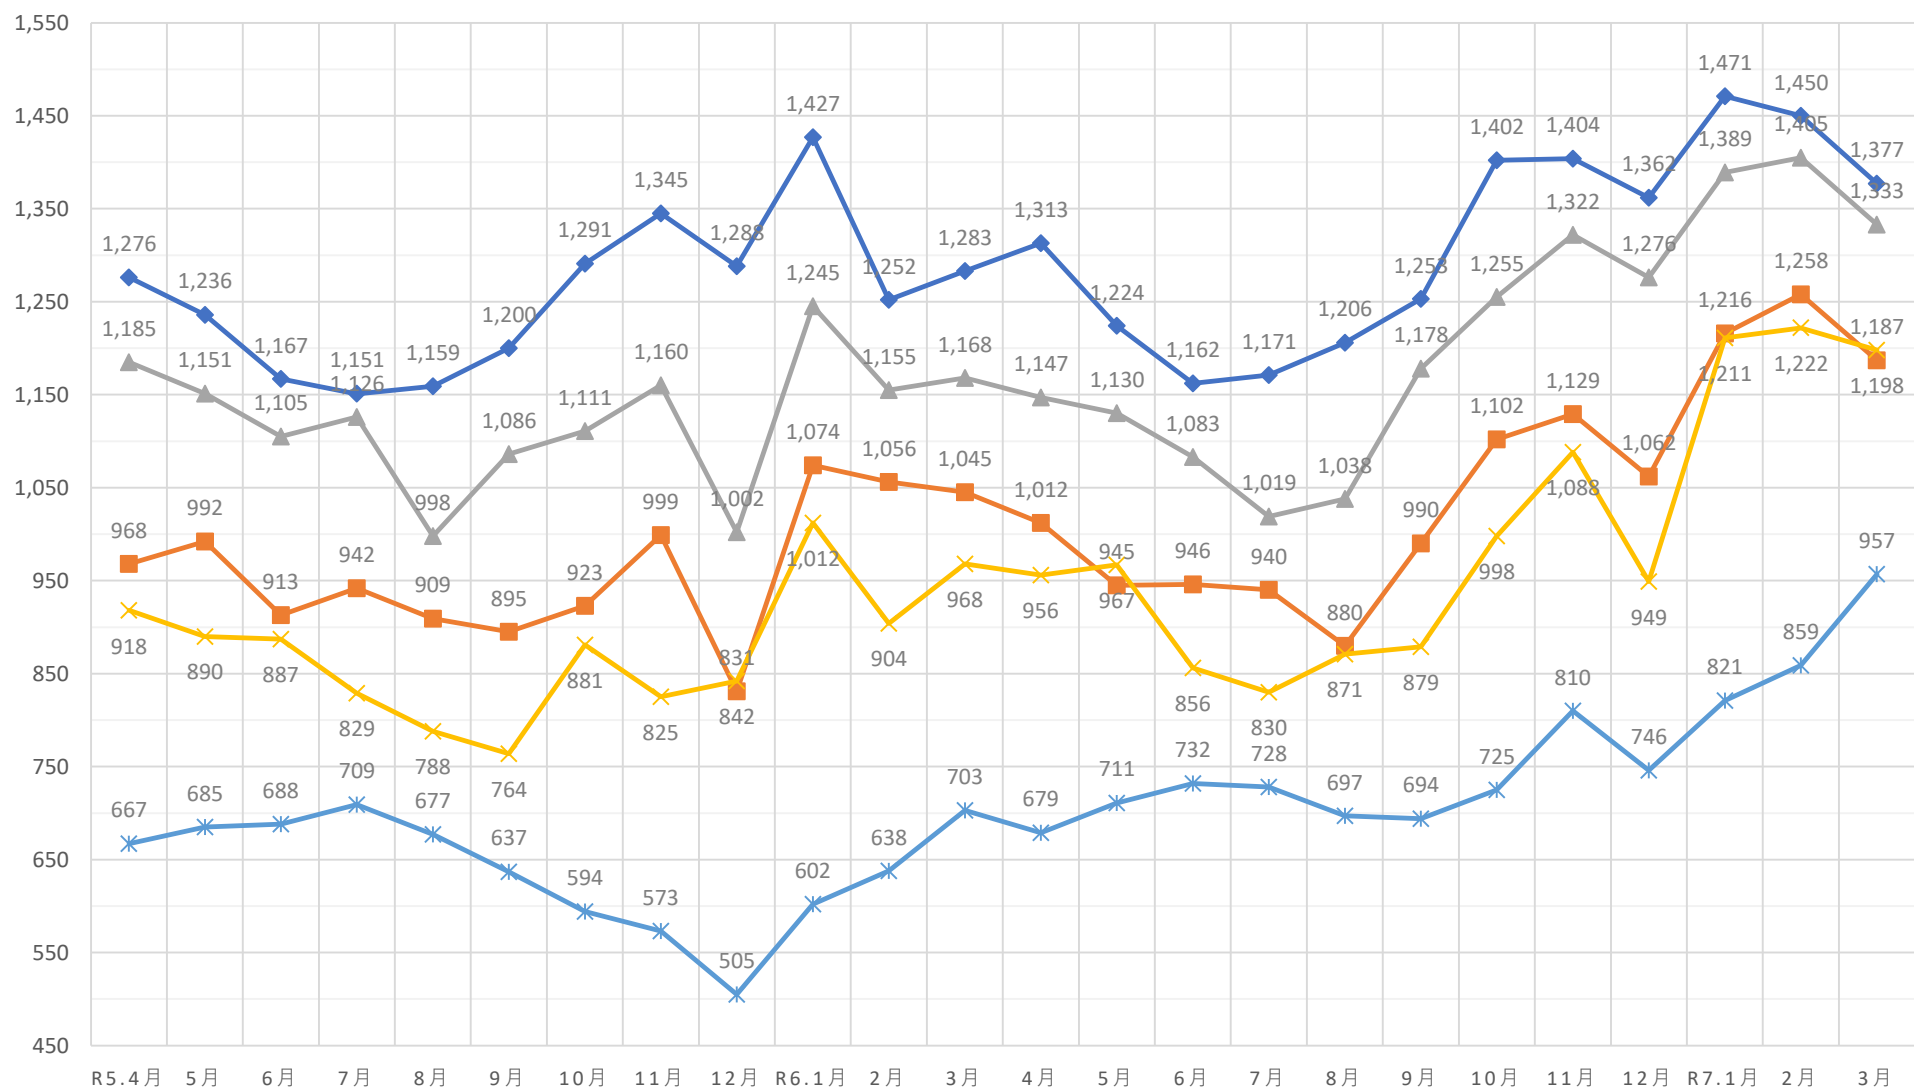

黒毛和種（未經産）加重平均（税込）

◆ A 5（未經産） ■ A 4（未經産） ▲ A 3（未經産）

黒毛和種（去勢）加重平均（税込）

✕ A 5（去勢）
 ✕ A 4（去勢）
 ● A 3（去勢）

交雑種（未經産）加重平均（税込）

◆ B 4（未經産） ■ B 3（未經産） ▲ B 2（未經産）

交雑種（去勢）加重平均（税込）

✕ B 4（去勢）
 ✕ B 3（去勢）
 ● B 2（去勢）

黒毛和種（経産）加重平均（税込）

◆ A 3（和経産） ■ A 2（和経産） ▲ B 3（和経産） ✕ B 2（和経産） * C 1（和経産）

乳牛（経産）加重平均（税込）

✖ B 2（乳経産）
 + B 1（乳経産）
 ● C 2（乳経産）
 + C 1（乳経産）

豚加重平均（税込）

◆上 ■中 ▲並 ×等外