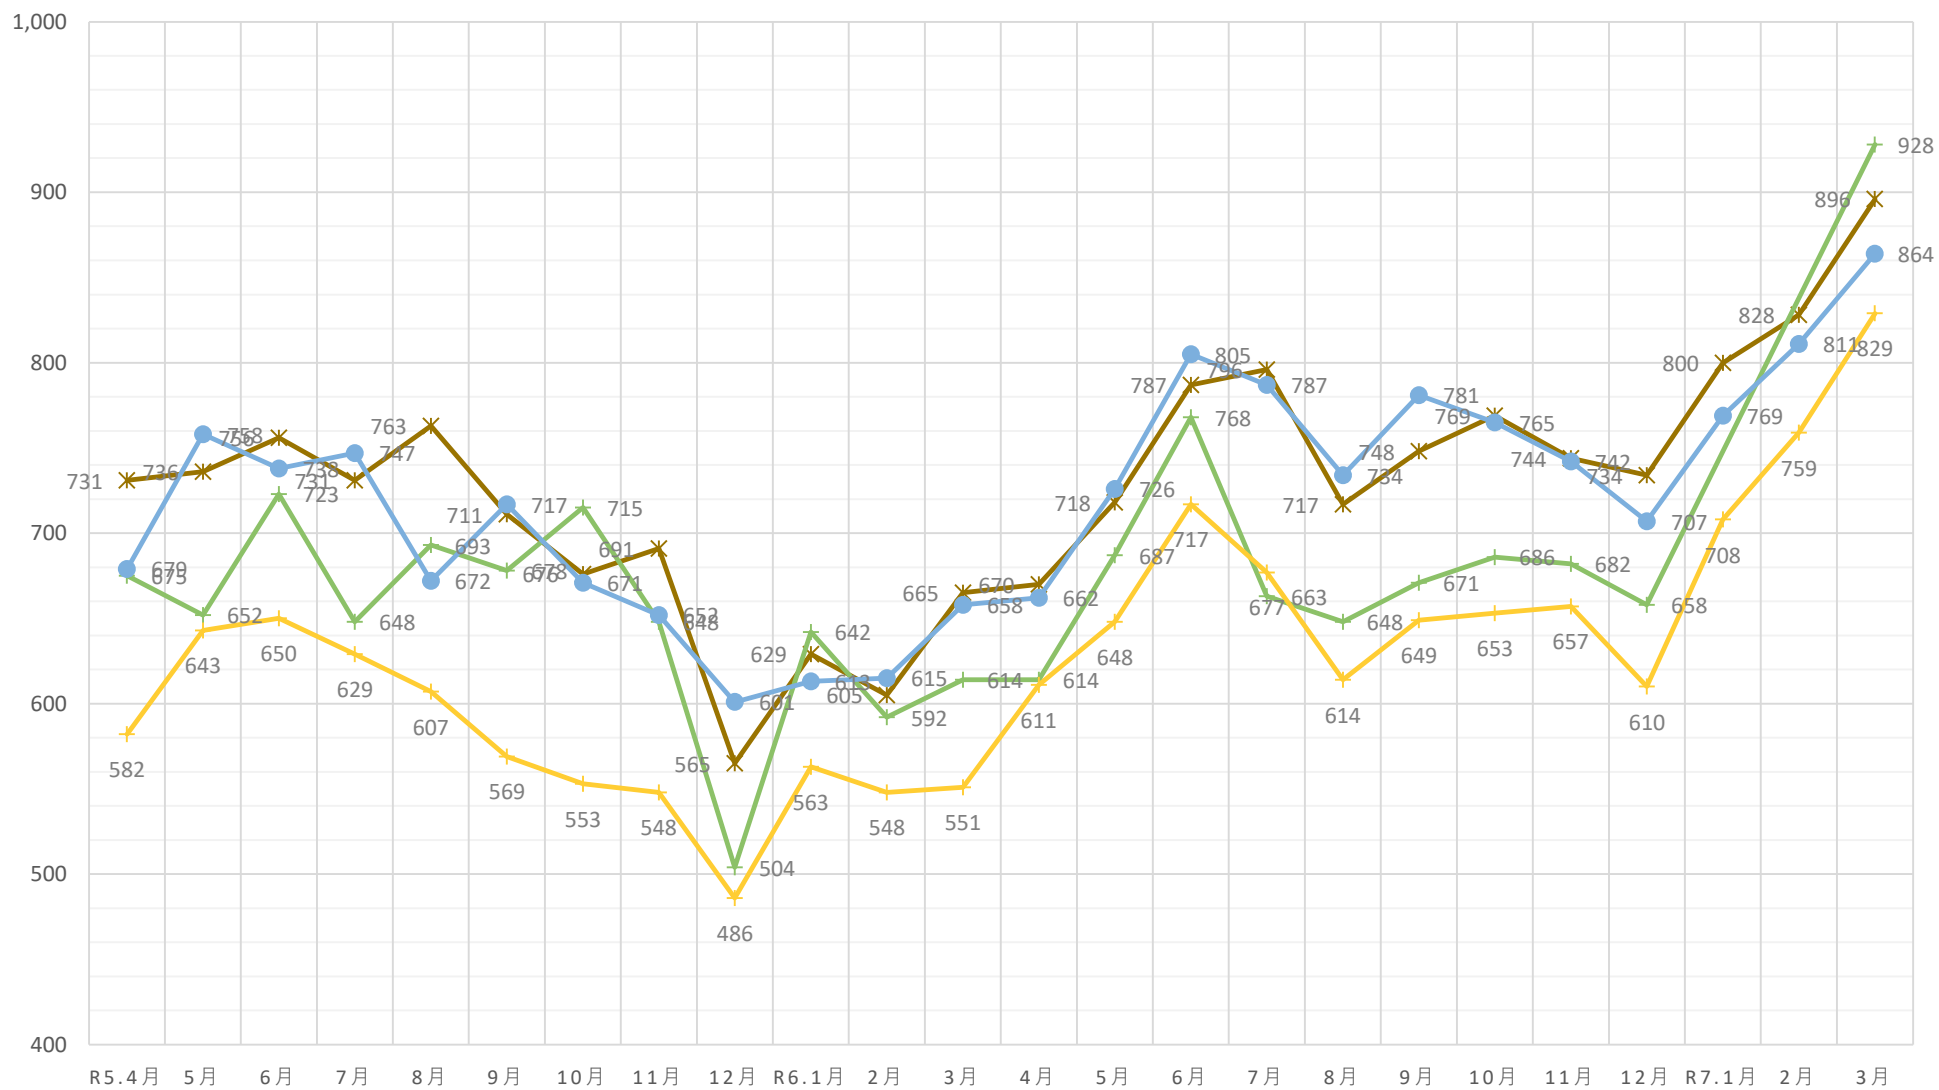

黒毛和種（未經産）加重平均（税込）

◆ A 5（未經産） ■ A 4（未經産） ▲ A 3（未經産）

黒毛和種（去勢）加重平均（税込）

✕ A 5（去勢）
 ✕ A 4（去勢）
 ● A 3（去勢）

交雑種（未經産）加重平均（税込）

◆ B 4（未經産） ■ B 3（未經産） ▲ B 2（未經産）

交雑種（去勢）加重平均（税込）

✕ B 4（去勢）
 ✕ B 3（去勢）
 ● B 2（去勢）

黒毛和種（経産）加重平均（税込）

◆ A 3（和経産） ■ A 2（和経産） ▲ B 3（和経産） ✕ B 2（和経産） * C 1（和経産）

乳牛（経産）加重平均（税込）

✖ B 2（乳経産）
 + B 1（乳経産）
 ● C 2（乳経産）
 + C 1（乳経産）

豚加重平均（税込）

◆上 ■中 ▲並 ×等外