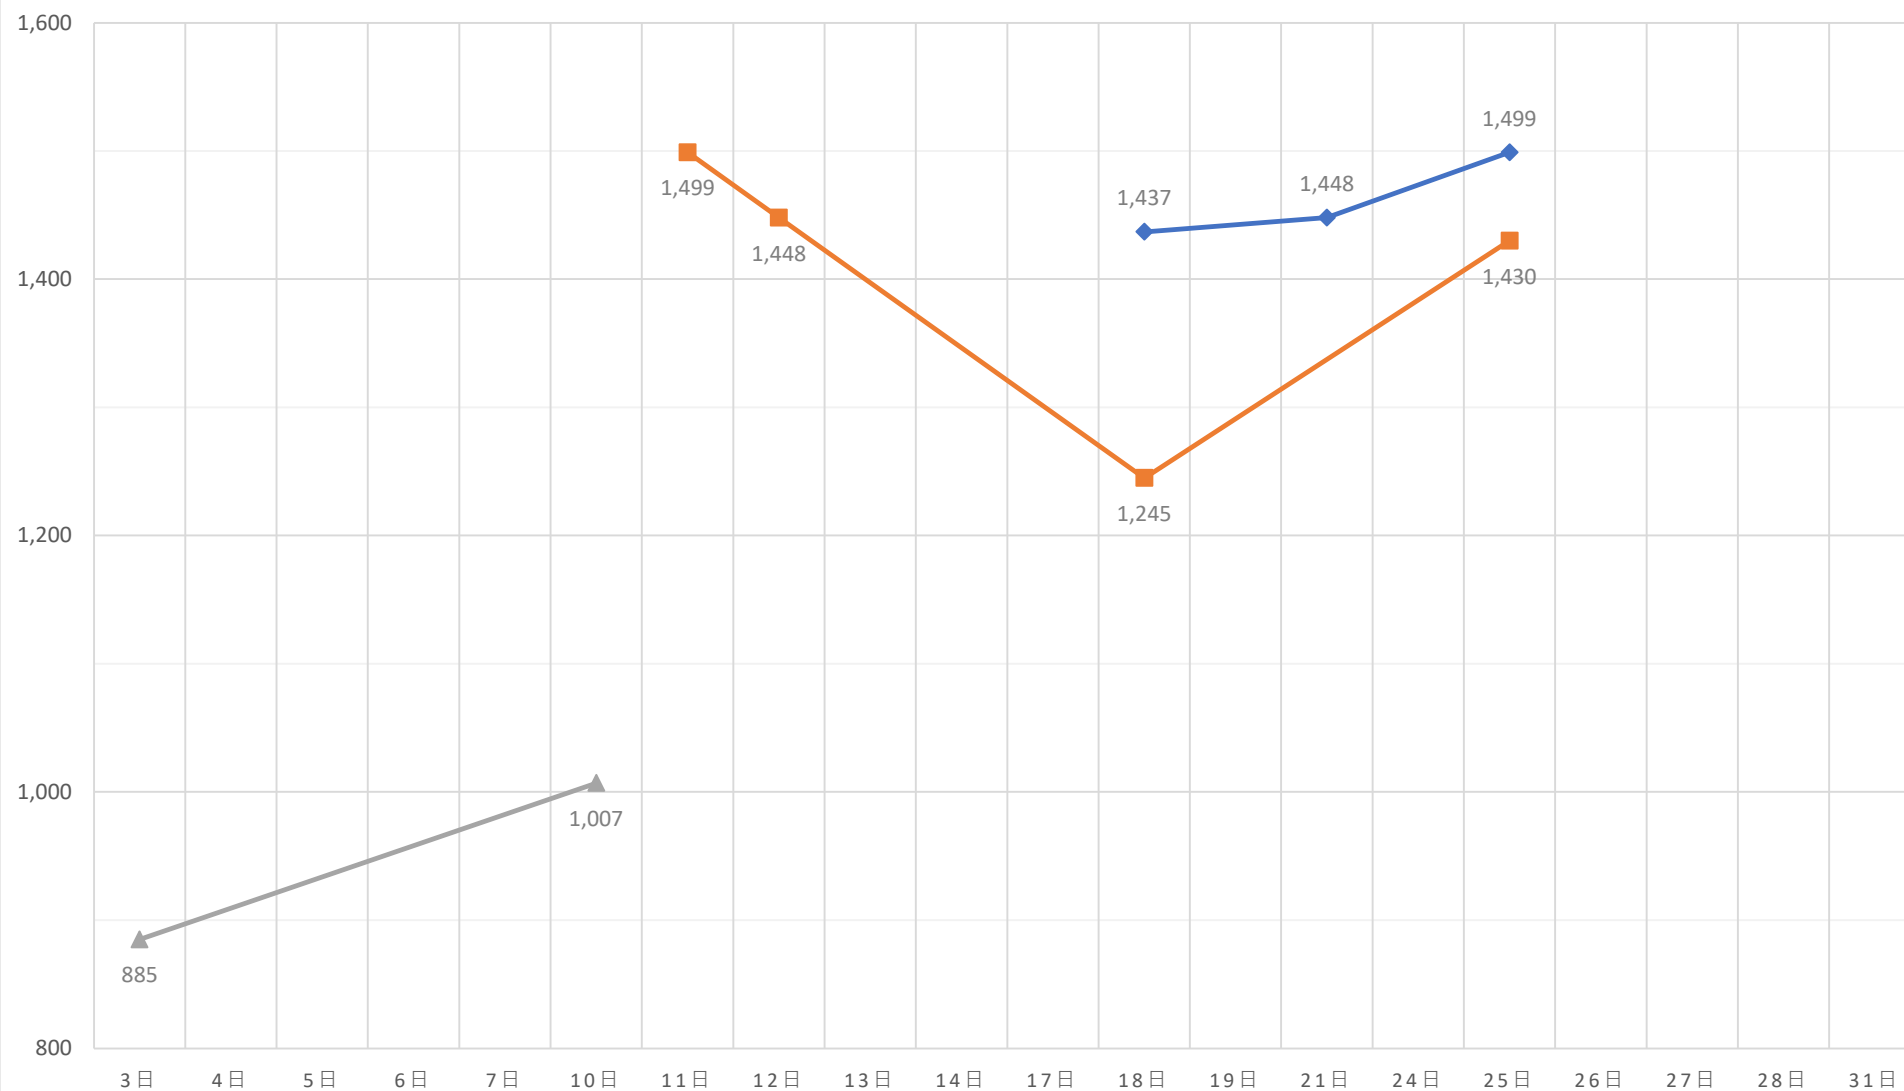

黒毛和種（未經産）加重平均（税込）

◆ A 5（未經産）
 ■ A 4（未經産）
 ▲ A 3（未經産）
 ✕ A 5（去勢）
 ✧ A 4（去勢）
 ● A 3（去勢）

黒毛和種（去勢）加重平均（税込）

✕ A 5（去勢） ✕ A 4（去勢） ● A 3（去勢）

交雜種（未經産）加重平均（税込）

◆ B 4（未經産） ■ B 3（未經産） ▲ B 2（未經産）

交雜種（去勢）加重平均（税込）

—x— B 4（去勢） —*— B 3（去勢） —●— B 2（去勢）

黒毛和種（経産）加重平均（税込）

◆ A 3（和経産） ■ A 2（和経産） ▲ B 3（和経産） ✕ B 2（和経産） * C 1（和経産）

乳牛（経産）加重平均（税込）

✖ B 2（乳経産）
 + B 1（乳経産）
 ● C 2（乳経産）
 + C 1（乳経産）

豚加重平均（税込）

◆ 上 ■ 中 ▲ 並 × 等外