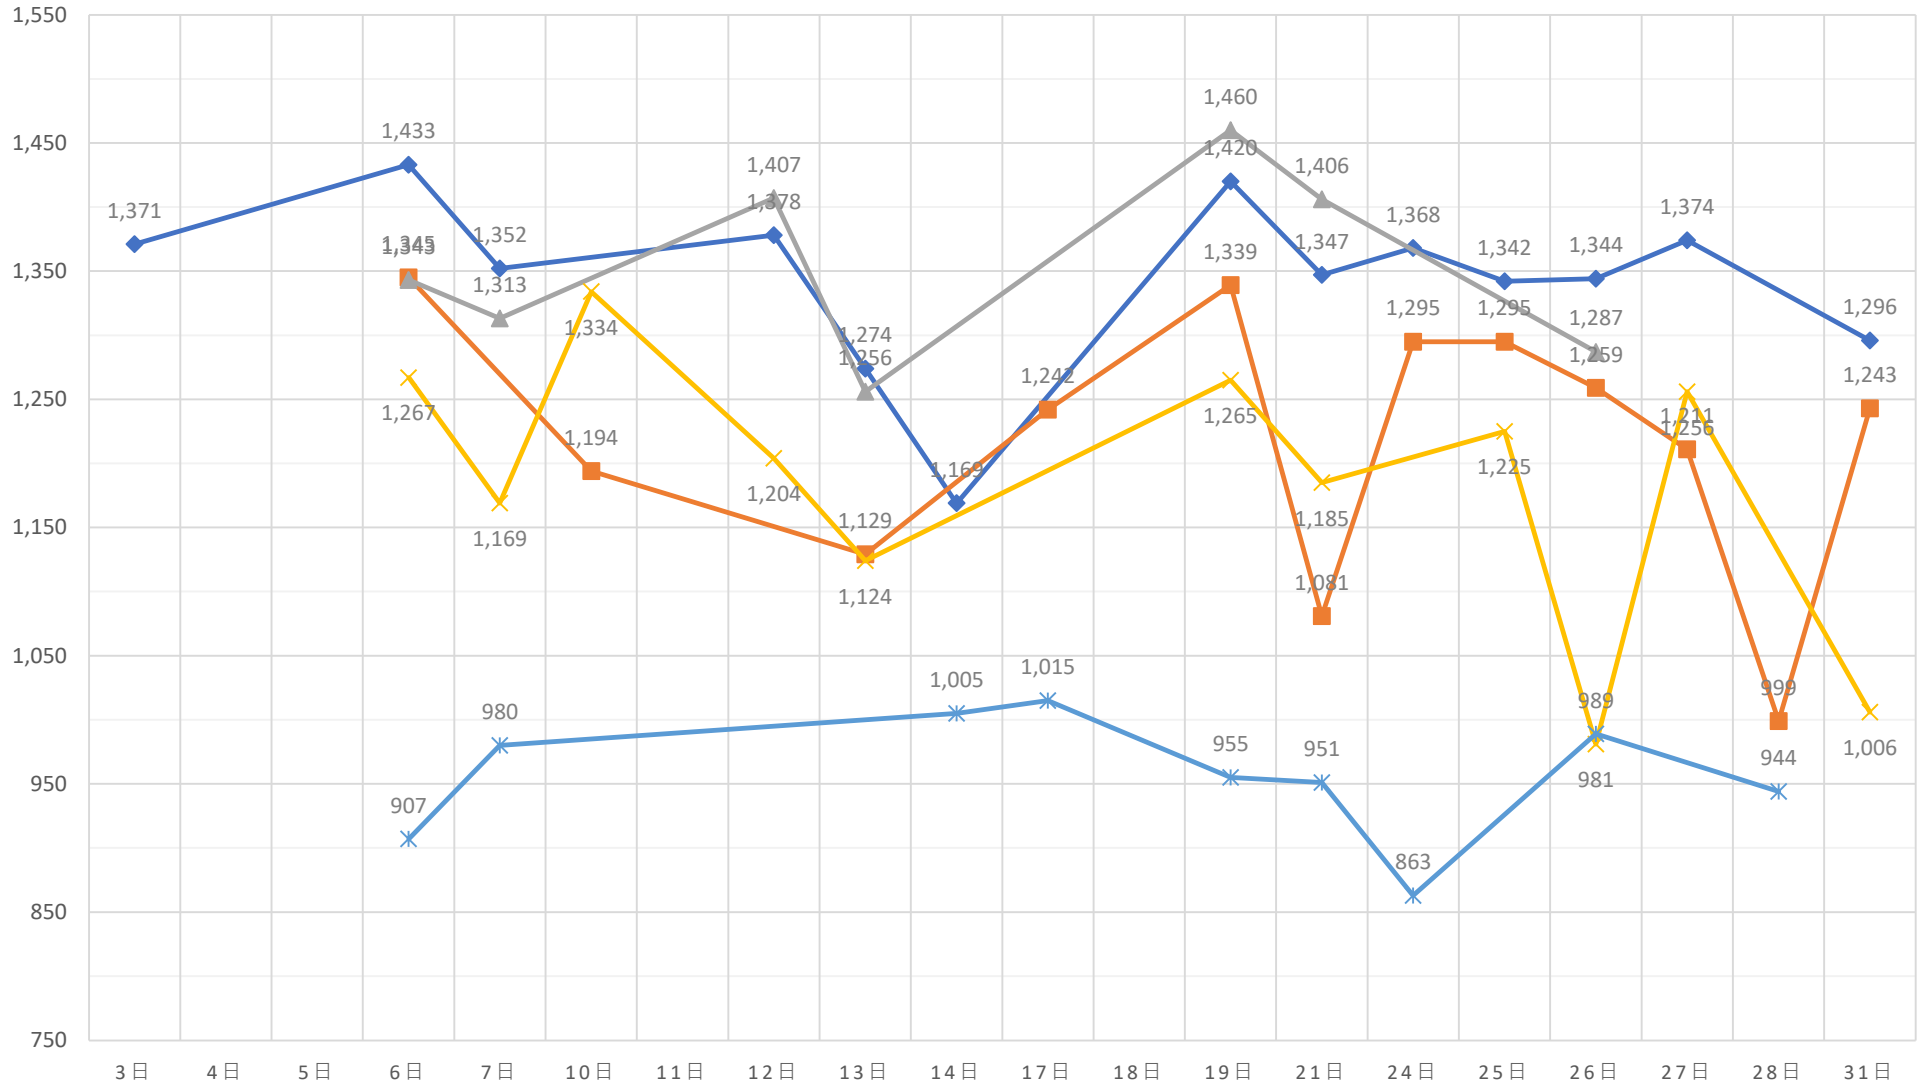

黒毛和種（未經産）加重平均（税込）

◆ A 5（未經産）
 ■ A 4（未經産）
 ▲ A 3（未經産）
 ✕ A 5（去勢）
 ✧ A 4（去勢）
 ● A 3（去勢）

黒毛和種（去勢）加重平均（税込）

✕ A 5（去勢） ✕ A 4（去勢） ● A 3（去勢）

交雜種（未經産）加重平均（税込）

◆ B 4（未經産） ■ B 3（未經産） ▲ B 2（未經産）

交雜種（去勢）加重平均（税込）

—x— B 4（去勢） —*— B 3（去勢） —●— B 2（去勢）

黒毛和種（経産）加重平均（税込）

◆ A 3（和経産） ■ A 2（和経産） ▲ B 3（和経産） ✕ B 2（和経産） * C 1（和経産）

乳牛（経産）加重平均（税込）

✖ B 2（乳経産）
 + B 1（乳経産）
 ● C 2（乳経産）
 + C 1（乳経産）

豚加重平均（税込）

◆ 上 ■ 中 ▲ 並 × 等外