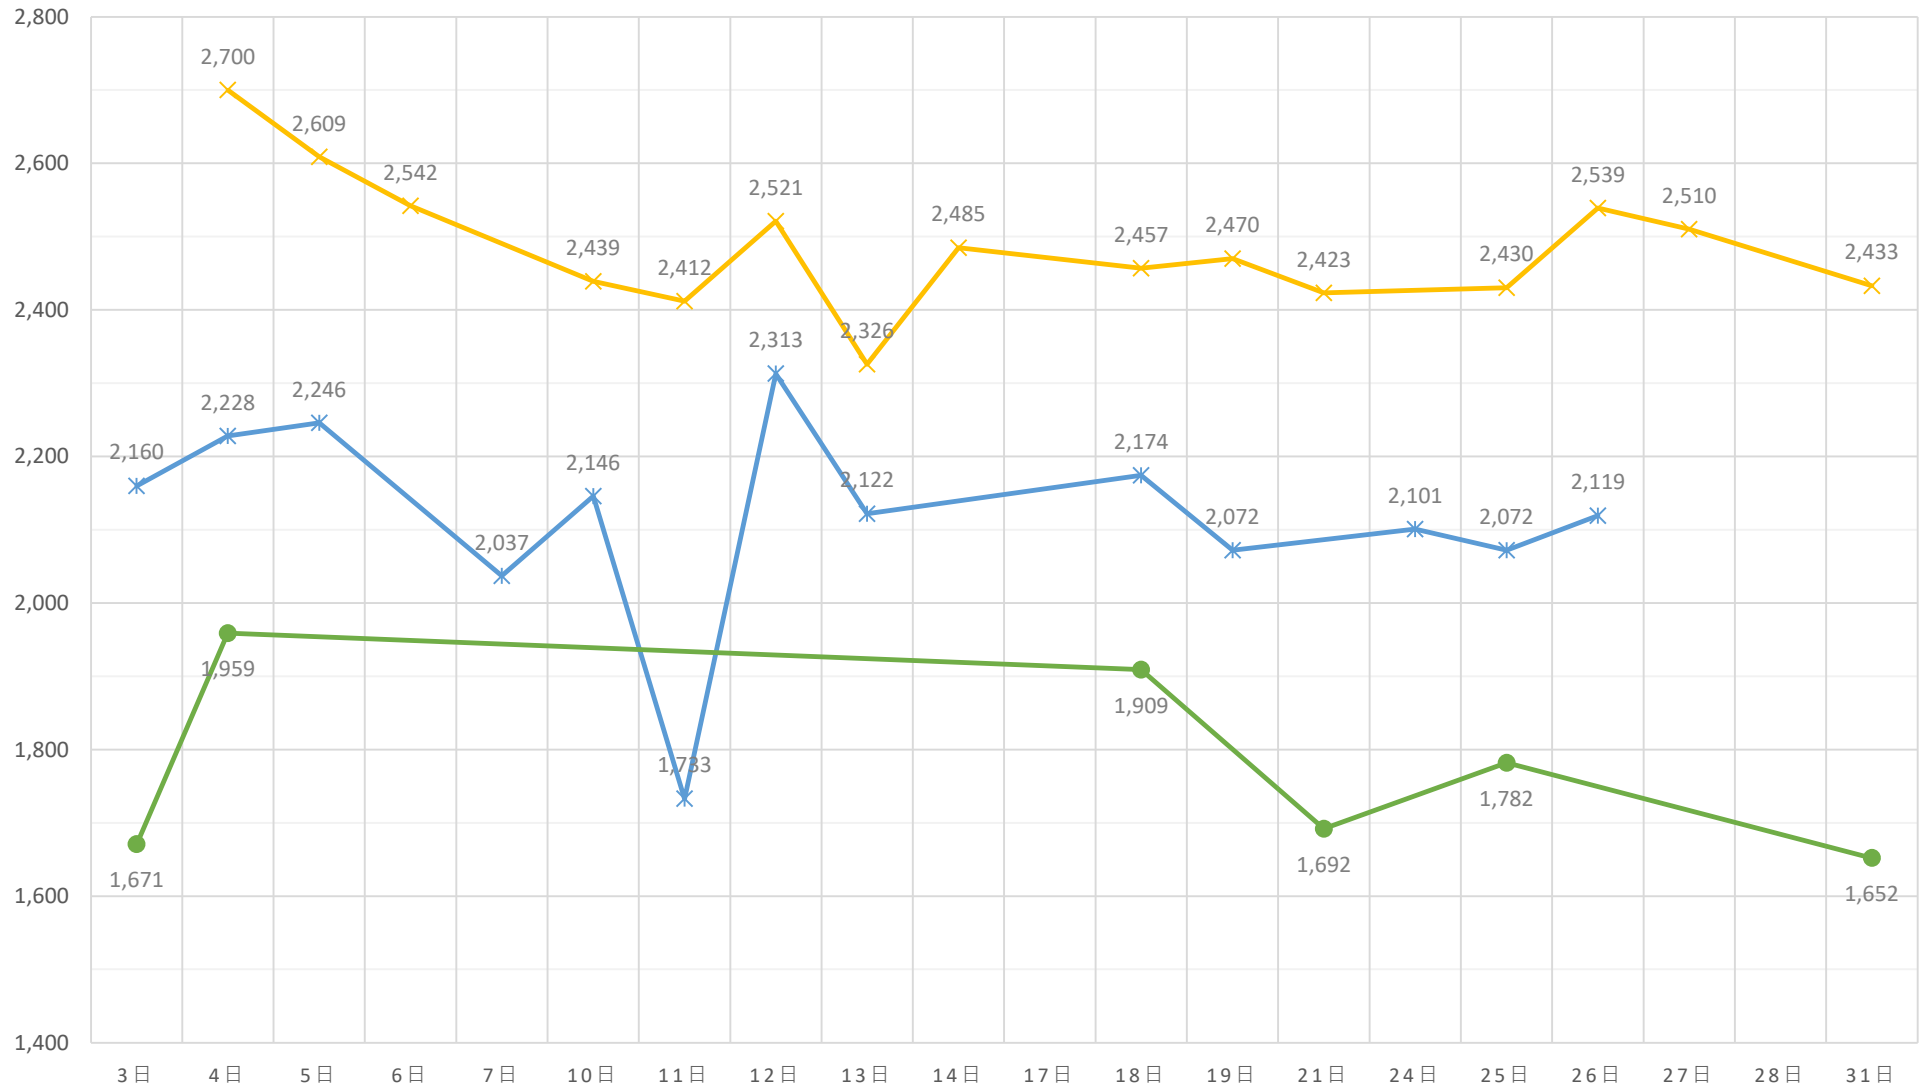

黒毛和種（未經産）加重平均（税込）

◆ A 5（未經産）
 ■ A 4（未經産）
 ▲ A 3（未經産）
 ✕ A 5（去勢）
 ✧ A 4（去勢）
 ● A 3（去勢）

黒毛和種（去勢）加重平均（税込）

✕ A 5（去勢） ✕ A 4（去勢） ● A 3（去勢）

交雜種（未經産）加重平均（税込）

◆ B 4（未經産） ■ B 3（未經産） ▲ B 2（未經産）

交雜種（去勢）加重平均（税込）

—x— B 4（去勢） —*— B 3（去勢） —●— B 2（去勢）

黒毛和種（経産）加重平均（税込）

◆ A 3（和経産） ■ A 2（和経産） ▲ B 3（和経産） ✕ B 2（和経産） * C 1（和経産）

乳牛（経産）加重平均（税込）

✖ B 2（乳経産）
 + B 1（乳経産）
 ● C 2（乳経産）
 + C 1（乳経産）

豚加重平均（税込）

◆ 上 ■ 中 ▲ 並 × 等外