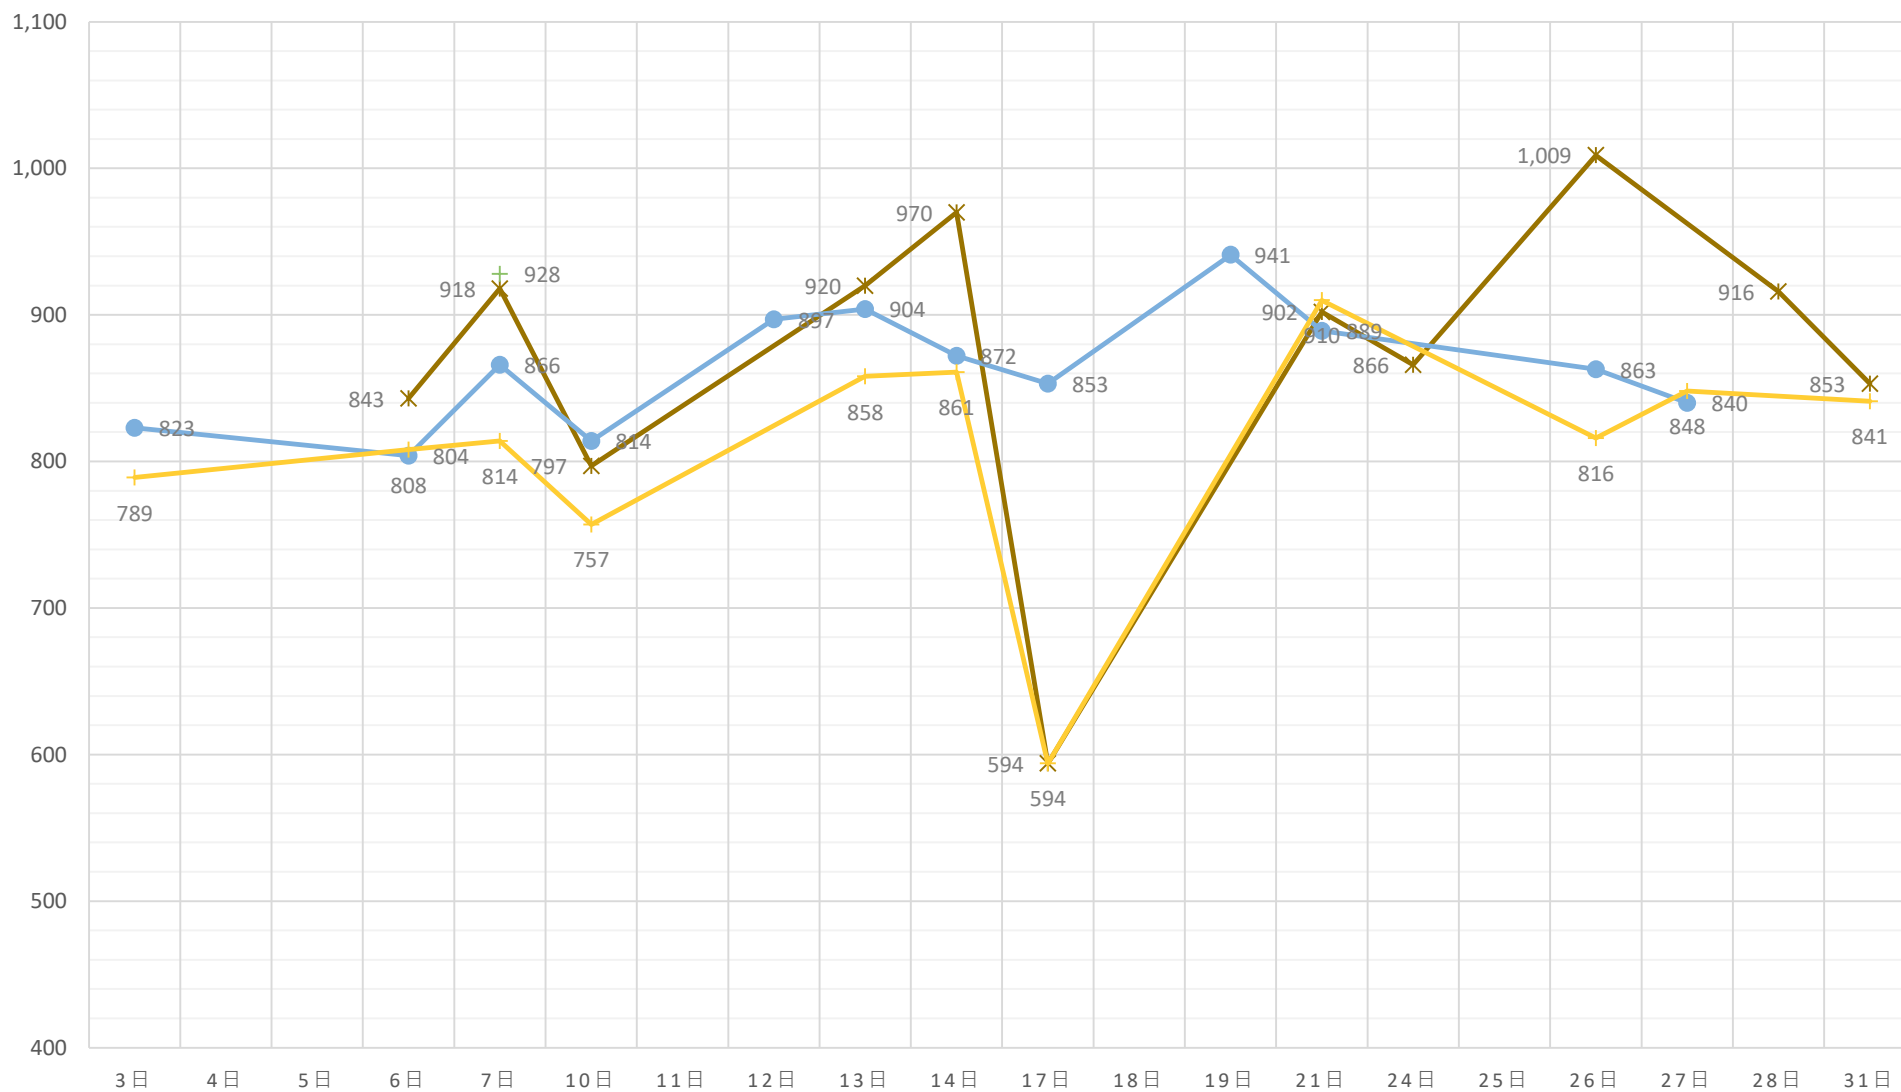

黒毛和種（未經産）加重平均（税込）

◆ A 5（未經産）
 ■ A 4（未經産）
 ▲ A 3（未經産）
 ✕ A 5（去勢）
 ✧ A 4（去勢）
 ● A 3（去勢）

黒毛和種（去勢）加重平均（税込）

✕ A 5（去勢） ✕ A 4（去勢） ● A 3（去勢）

交雜種（未經産）加重平均（税込）

◆ B 4（未經産） ■ B 3（未經産） ▲ B 2（未經産）

交雜種（去勢）加重平均（税込）

—x— B 4（去勢） —*— B 3（去勢） —●— B 2（去勢）

黒毛和種（経産）加重平均（税込）

◆ A 3（和経産） ■ A 2（和経産） ▲ B 3（和経産） ✕ B 2（和経産） * C 1（和経産）

乳牛（経産）加重平均（税込）

✖ B 2（乳経産）
 + B 1（乳経産）
 ● C 2（乳経産）
 + C 1（乳経産）

豚加重平均（税込）

◆ 上 ■ 中 ▲ 並 × 等外