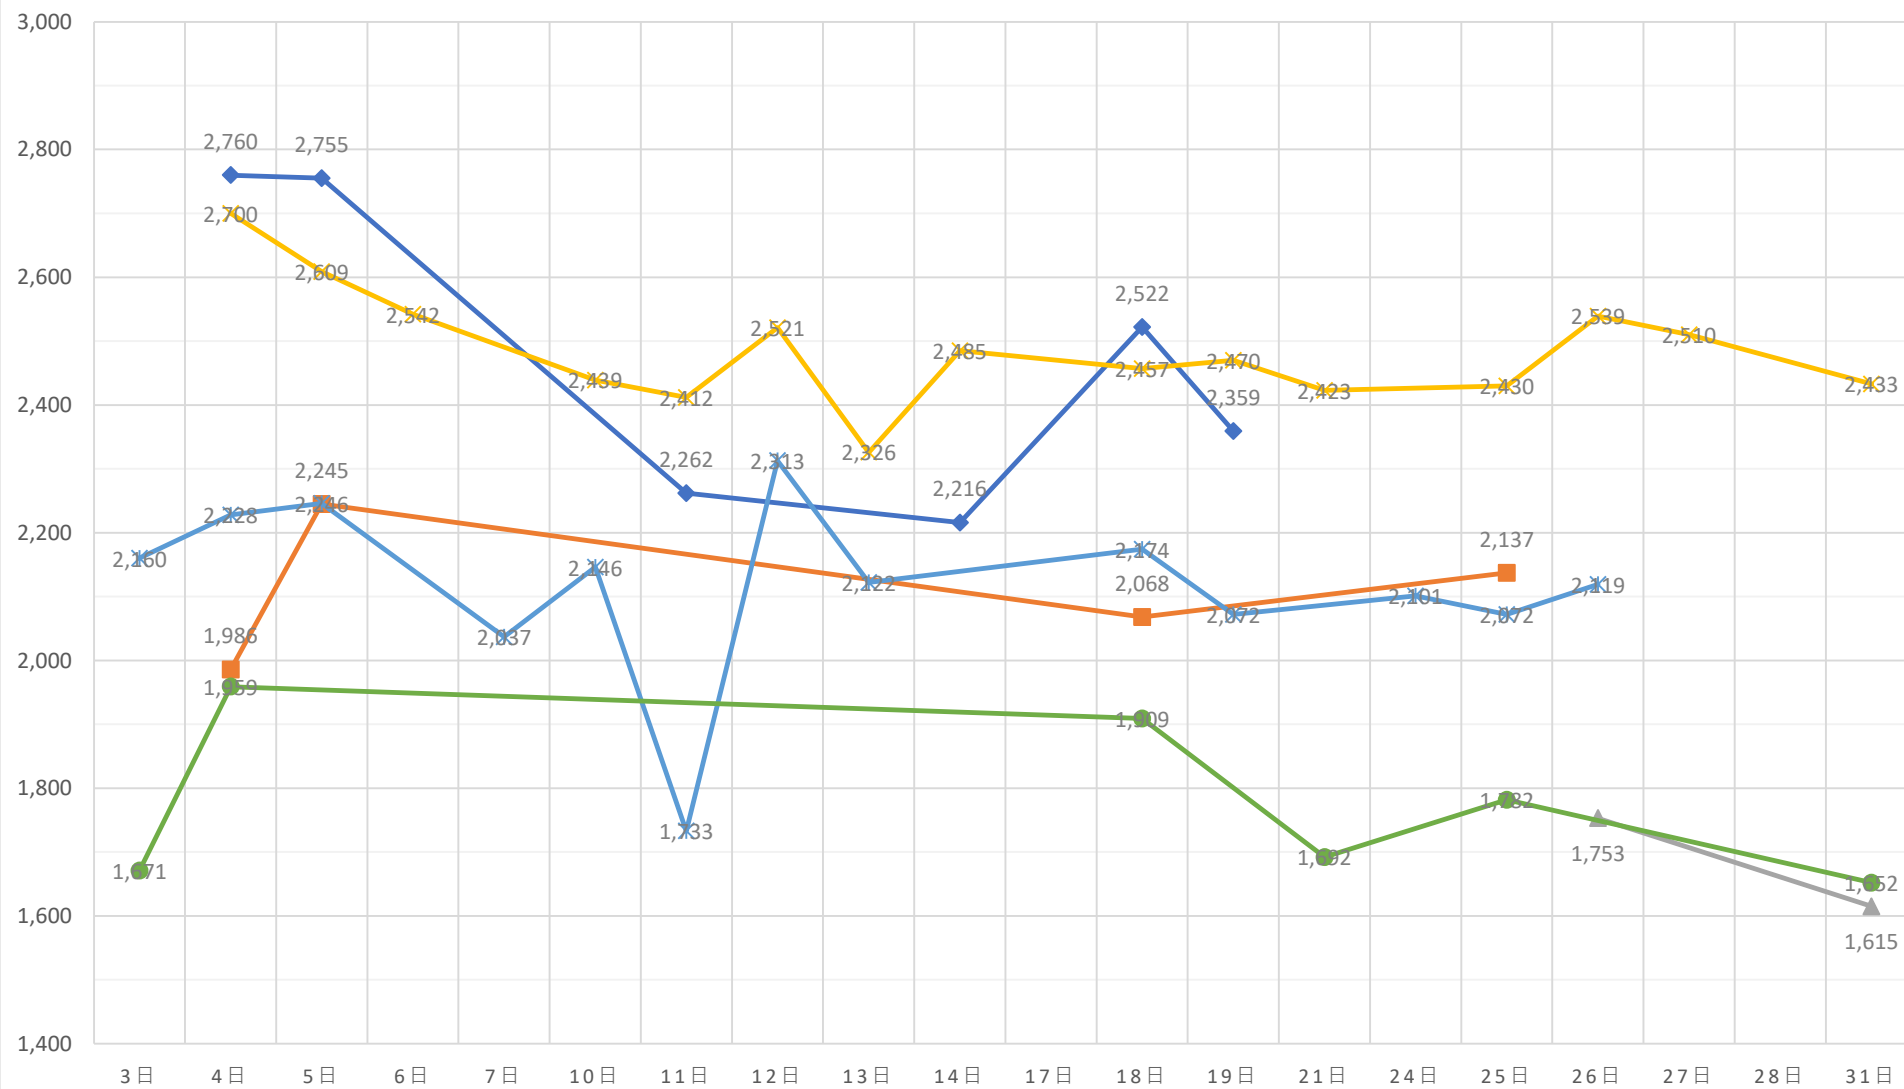

黒毛和種（未經産）加重平均（税込）

◆ A 5（未經産）
 ■ A 4（未經産）
 ▲ A 3（未經産）
 ✕ A 5（去勢）
 ✧ A 4（去勢）
 ● A 3（去勢）

黒毛和種（去勢）加重平均（税込）

✕ A 5（去勢） ✕ A 4（去勢） ● A 3（去勢）

交雜種（未經産）加重平均（税込）

◆ B 4（未經産） ■ B 3（未經産） ▲ B 2（未經産）

交雜種（去勢）加重平均（税込）

—x— B 4（去勢） —*— B 3（去勢） —●— B 2（去勢）

黒毛和種（経産）加重平均（税込）

◆ A 3（和経産） ■ A 2（和経産） ▲ B 3（和経産） ✕ B 2（和経産） * C 1（和経産）

乳牛（経産）加重平均（税込）

✖ B 2（乳経産）
 + B 1（乳経産）
 ● C 2（乳経産）
 + C 1（乳経産）

豚加重平均（税込）

◆ 上 ■ 中 ▲ 並 × 等外