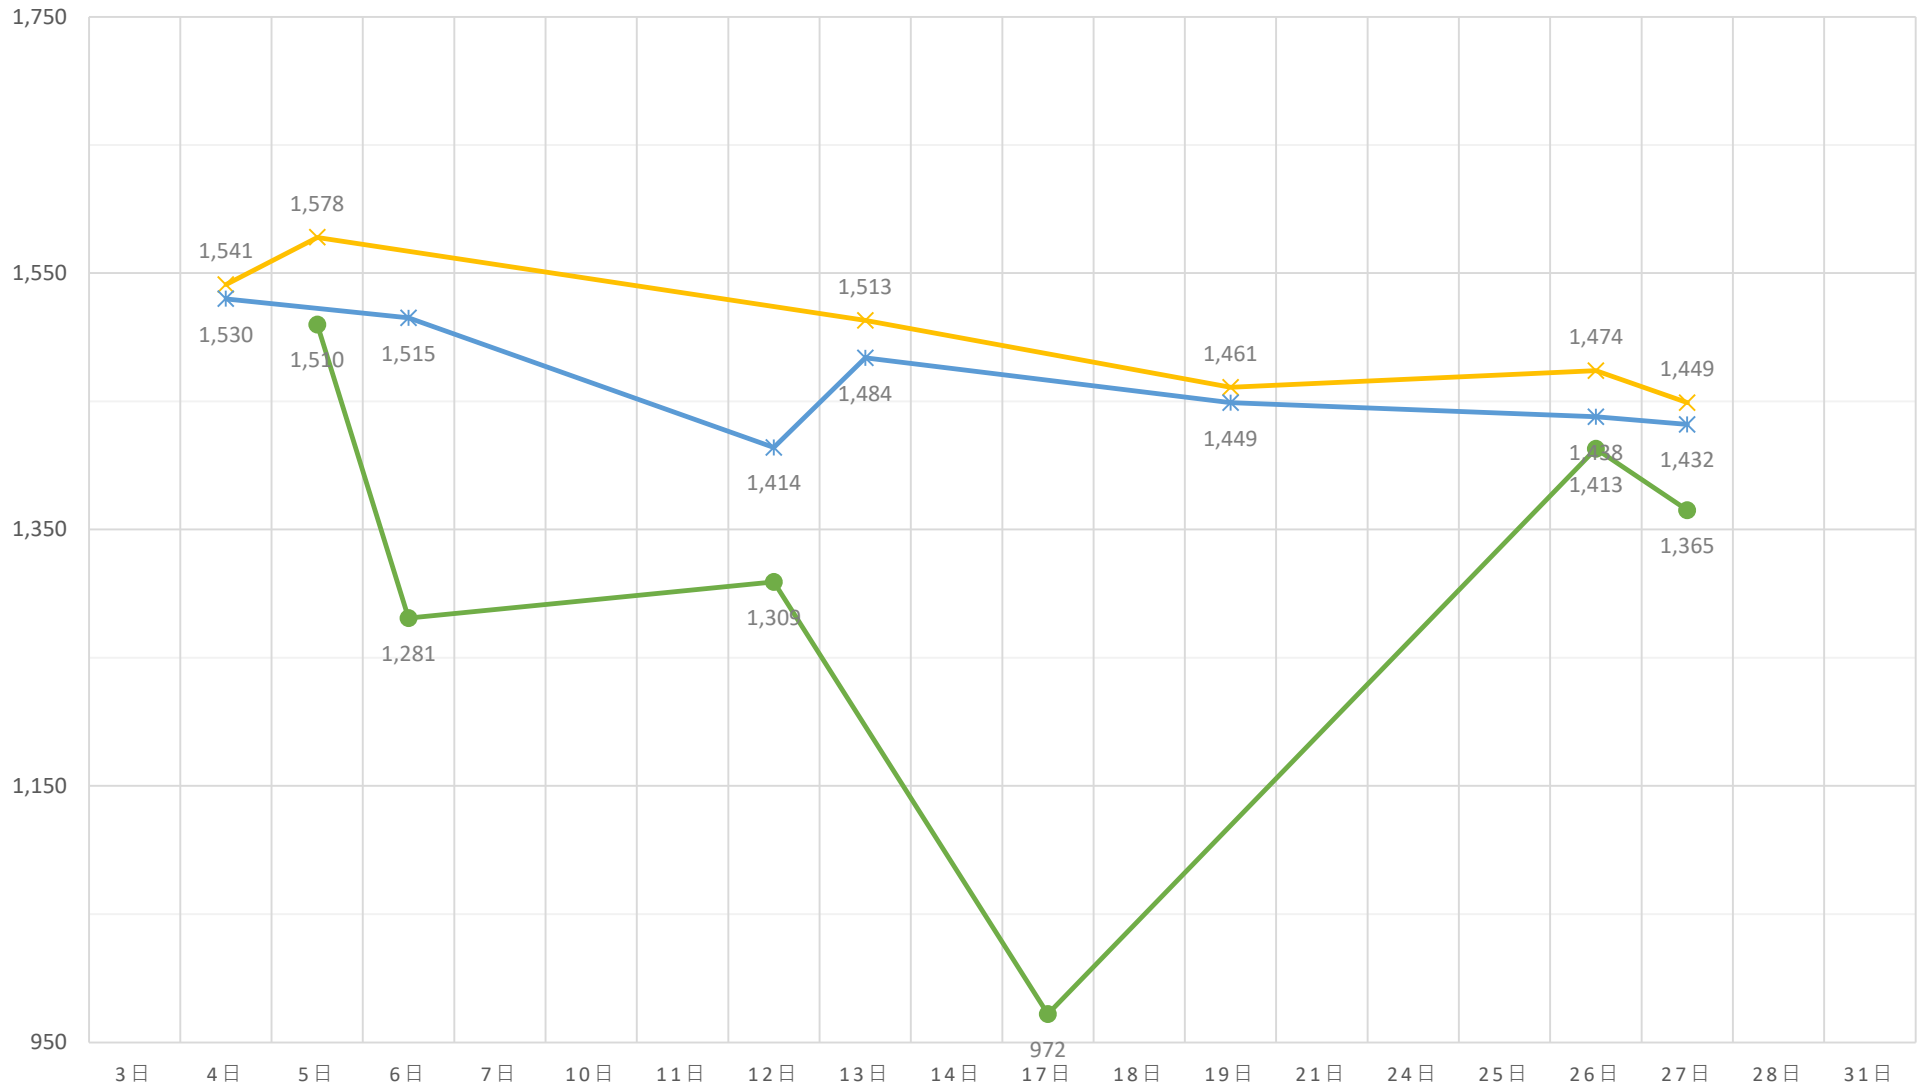

黒毛和種（未經産）加重平均（税込）

◆ A 5（未經産）
 ■ A 4（未經産）
 ▲ A 3（未經産）
 ✕ A 5（去勢）
 ✧ A 4（去勢）
 ● A 3（去勢）

黒毛和種（去勢）加重平均（税込）

✕ A 5（去勢） ✕ A 4（去勢） ● A 3（去勢）

交雜種（未經産）加重平均（税込）

◆ B 4（未經産） ■ B 3（未經産） ▲ B 2（未經産）

交雜種（去勢）加重平均（税込）

—x— B 4（去勢） —*— B 3（去勢） —●— B 2（去勢）

黒毛和種（経産）加重平均（税込）

◆ A 3（和経産） ■ A 2（和経産） ▲ B 3（和経産） ✕ B 2（和経産） * C 1（和経産）

乳牛（経産）加重平均（税込）

✖ B 2（乳経産）
 + B 1（乳経産）
 ● C 2（乳経産）
 + C 1（乳経産）

豚加重平均（税込）

◆ 上 ■ 中 ▲ 並 × 等外